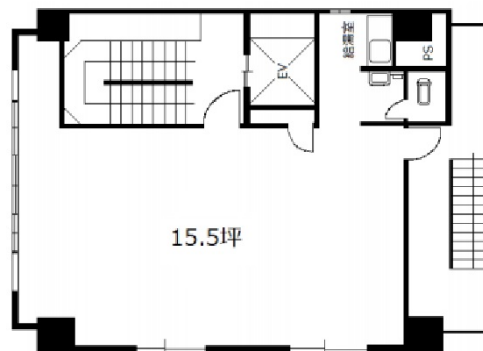

AXIS西天満ビル 4階15.5坪

大阪府大阪市北区西天満4-3-19

物件MAP

賃貸条件	
坪数	15.5坪
階数	4階
入居可能日	

ビル情報	
所在地	大阪府大阪市北区西天満4-3-19
最寄り駅	大阪メトロ谷町線 東梅田駅 徒歩8分 大阪メトロ谷町線 南森町駅 徒歩7分
エリア	東梅田・西天満エリア
竣工	1977年3月
耐震	旧耐震基準
階数	地上8階 地下1階
用途	事務所
構造	RC造

設備情報	
エレベーター	1基
空調	個別空調
OAフロア	タイルカーペット
基準階天井高	
光ファイバー	有り
トイレ	男女共用・室内
セキュリティ	有り
駐車場	無し

事務所移転の簡単検索サイト

Quick Service

クイックサービス

AXIS西天満ビル 4階15.5坪 大阪府大阪市北区西天満4-3-19

東梅田・西天満エリア (ビルID: 0049446) の賃貸オフィス

貸事務所・レンタルオフィス・オフィス移転なら**QuickService**

物件詳細はこちらから

0120-55-2620