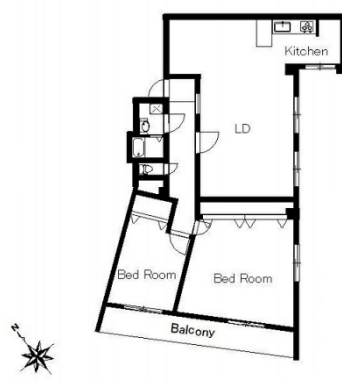

テラス南青山 3階27.27坪

東京都港区南青山5-11-22

物件MAP

賃貸条件	
坪数	27.27坪
階数	3階 (303)
入居可能日	
ビル情報	
所在地	東京都港区南青山5-11-22
最寄り駅	東京メトロ銀座線 表参道駅 徒歩3分 東京メトロ千代田線 表参道駅 徒歩3分 東京メトロ半蔵門線 表参道駅 徒歩3分
エリア	赤坂・青山・六本木エリア
竣工	1976年12月
耐震	旧耐震基準
階数	地上5階
用途	事務所
構造	RC造

設備情報	
エレベーター	
空調	
OAフロア	
基準階天井高	
光ファイバー	
トイレ	
セキュリティ	
駐車場	