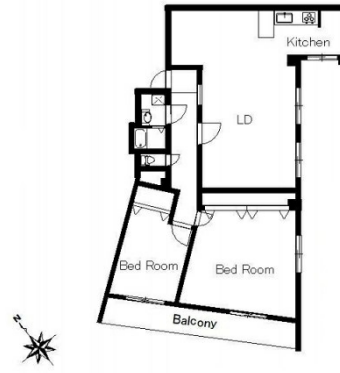

# テラス南青山 3階27.27坪

東京都港区南青山5-11-22

## 物件MAP

賃貸条件	
坪数	27.27坪
階数	3階 (303)
入居可能日	
ビル情報	
所在地	東京都港区南青山5-11-22
最寄り駅	東京メトロ銀座線 表参道駅 徒歩3分 東京メトロ千代田線 表参道駅 徒歩3分 東京メトロ半蔵門線 表参道駅 徒歩3分
エリア	赤坂・青山・六本木エリア
竣工	1976年12月
耐震	旧耐震基準
階数	地上5階
用途	事務所
構造	RC造

設備情報	
エレベーター	
空調	
OAフロア	
基準階天井高	
光ファイバー	
トイレ	
セキュリティ	
駐車場	