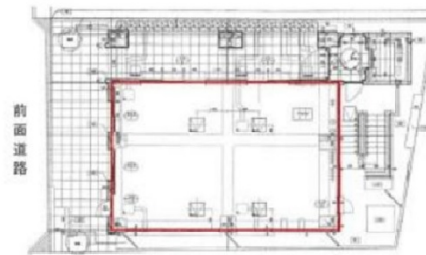

i-building 1階19.61坪

東京都渋谷区神宮前5-17-16

物件MAP

| 賃貸条件 | |
|-------|--------|
| 坪数 | 19.61坪 |
| 階数 | 1階 |
| 入居可能日 | |

| ビル情報 | |
|------|--|
| 所在地 | 東京都渋谷区神宮前5-17-16 |
| 最寄り駅 | 東京メトロ千代田線 明治神宮前駅 徒歩6分 東京メトロ銀座線 表参道駅 徒歩9分 JR山手線 原宿駅 徒歩9分 JR山手線 渋谷駅 徒歩11分 |
| エリア | 原宿・代々木・初台エリア |
| 竣工 | 2014年8月 |
| 耐震 | 新耐震基準 |
| 階数 | 地上3階 |
| 用途 | 事務所/店舗 |
| 構造 | RC造 |

| 設備情報 | |
|--------|-----|
| エレベーター | |
| 空調 | |
| OAフロア | |
| 基準階天井高 | |
| 光ファイバー | 調査中 |
| トイレ | 調査中 |
| セキュリティ | 調査中 |
| 駐車場 | 調査中 |

事務所移転の簡単検索サイト

Quick Service

クイックサービス

i-building 1階19.61坪 東京都渋谷区神宮前5-17-16