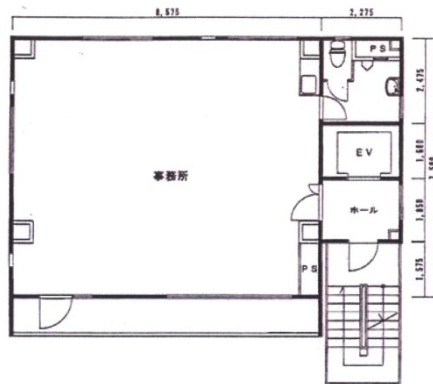

# ダイゴビル 3階29.28坪

埼玉県川越市脇田本町7-6

## 物件MAP

賃貸条件	
坪数	29.28坪
階数	3階
入居可能日	

ビル情報	
所在地	埼玉県川越市脇田本町7-6
最寄り駅	JR川越線 川越駅 徒歩4分 東武東上線 川越駅 徒歩4分
エリア	その他埼玉
竣工	1988年1月
耐震	新耐震基準
階数	地上6階
用途	事務所
構造	S造

設備情報	
エレベーター	1基
空調	個別空調
OAフロア	Pタイル
基準階天井高	
光ファイバー	有り
トイレ	男女共用・室内
セキュリティ	有り
駐車場	有り