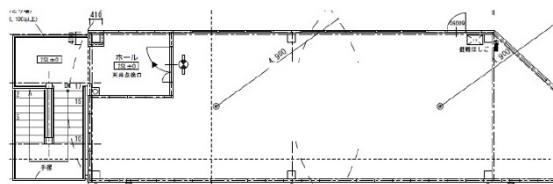

# 名駅OTビル 2階20.13坪

愛知県名古屋市中村区則武1-14-25

## 物件MAP

賃貸条件	
坪数	20.13坪
階数	2階
入居可能日	

ビル情報	
所在地	愛知県名古屋市中村区則武1-14-25
最寄り駅	JR東海道本線 名古屋駅 徒歩4分 名鉄名古屋本線 名鉄名古屋駅 徒歩7分
エリア	名古屋駅周辺エリア
竣工	2019年9月
耐震	新耐震基準
階数	地上2階
用途	事務所/店舗
構造	S造

設備情報	
エレベーター	
空調	無し
OAフロア	スケルトン
基準階天井高	
光ファイバー	調査中
トイレ	無し
セキュリティ	調査中
駐車場	無し