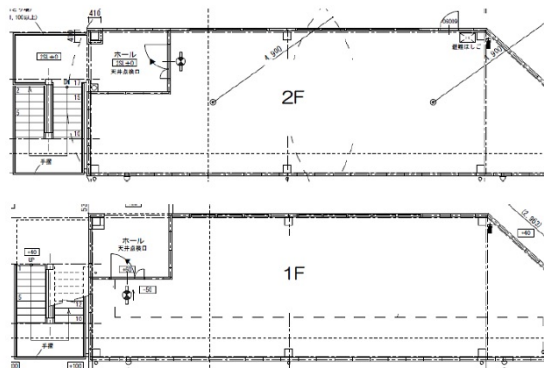

名駅OTビル 1階40.26坪

愛知県名古屋市中村区則武1-14-25

物件MAP

賃貸条件	
坪数	40.26坪
階数	1階 (1-2F)
入居可能日	
ビル情報	
所在地	愛知県名古屋市中村区則武1-14-25
最寄り駅	JR東海道本線 名古屋駅 徒歩4分 名鉄名古屋本線 名鉄名古屋駅 徒歩7分
エリア	名古屋駅周辺エリア
竣工	2019年9月
耐震	新耐震基準
階数	地上2階
用途	事務所/店舗
構造	S造
設備情報	
エレベーター	
空調	無し
OAフロア	スケルトン
基準階天井高	
光ファイバー	調査中
トイレ	無し
セキュリティ	調査中
駐車場	無し