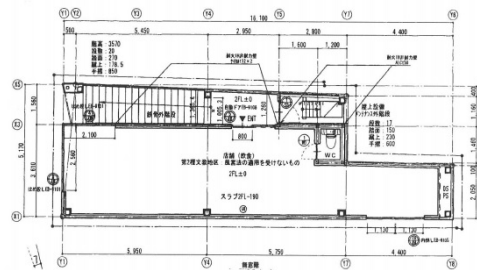

# YKビル 2階16坪

東京都港区芝5-14-16

## 物件MAP

賃貸条件	
坪数	16坪
階数	2階
入居可能日	
ビル情報	
所在地	東京都港区芝5-14-16
最寄り駅	都営三田線 三田駅 徒歩5分 JR山手線 田町駅 徒歩6分 都営大江戸線 赤羽橋駅 徒歩9分
エリア	品川・田町・お台場エリア
竣工	要確認
耐震	調査中
階数	地上階
用途	事務所/店舗
構造	調査中
設備情報	
エレベーター	
空調	
OAフロア	スケルトン
基準階天井高	
光ファイバー	
トイレ	男女共用・室内
セキュリティ	調査中
駐車場	無し