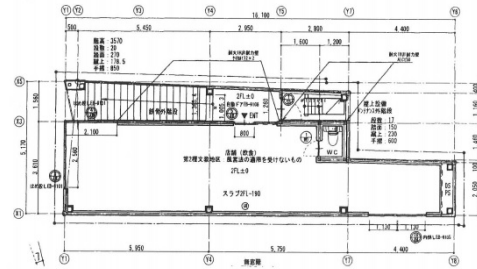

# YKビル 2階16坪

東京都港区芝5-14-16

## 物件MAP

賃貸条件	
坪数	16坪
階数	2階
入居可能日	
ビル情報	
所在地	東京都港区芝5-14-16
最寄り駅	都営三田線 三田駅 徒歩5分 JR山手線 田町駅 徒歩6分 都営大江戸線 赤羽橋駅 徒歩9分
エリア	品川・田町・お台場エリア
竣工	要確認
耐震	調査中
階数	地上階
用途	事務所/店舗
構造	調査中
設備情報	
エレベーター	
空調	
OAフロア	スケルトン
基準階天井高	
光ファイバー	
トイレ	男女共用・室内
セキュリティ	調査中
駐車場	無し