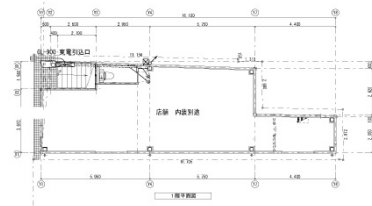

# YKビル 1階19坪

東京都港区芝5-14-16

## 物件MAP

賃貸条件	
坪数	19坪
階数	1階
入居可能日	
ビル情報	
所在地	東京都港区芝5-14-16
最寄り駅	都営三田線 三田駅 徒歩5分 JR山手線 田町駅 徒歩6分 都営大江戸線 赤羽橋駅 徒歩9分
エリア	品川・田町・お台場エリア
竣工	要確認
耐震	調査中
階数	地上階
用途	店舗
構造	調査中
設備情報	
エレベーター	
空調	
OAフロア	スケルトン
基準階天井高	
光ファイバー	
トイレ	男女共用・室内
セキュリティ	調査中
駐車場	無し