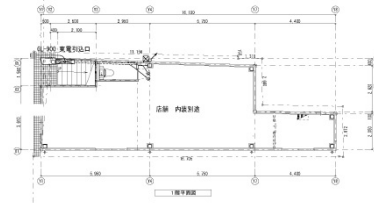

# YKビル 1階19坪

東京都港区芝5-14-16

## 物件MAP

賃貸条件	
坪数	19坪
階数	1階
入居可能日	
ビル情報	
所在地	東京都港区芝5-14-16
最寄り駅	都営三田線 三田駅 徒歩5分 JR山手線 田町駅 徒歩6分 都営大江戸線 赤羽橋駅 徒歩9分
エリア	品川・田町・お台場エリア
竣工	要確認
耐震	調査中
階数	地上階
用途	店舗
構造	調査中
設備情報	
エレベーター	
空調	
OAフロア	スケルトン
基準階天井高	
光ファイバー	
トイレ	男女共用・室内
セキュリティ	調査中
駐車場	無し