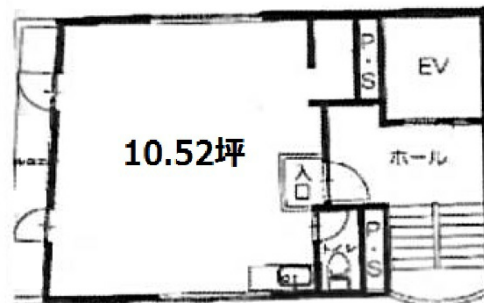

# 堺東トータルビル 3階10.52坪

大阪府堺市堺区中瓦町1-2-1

## 物件MAP

賃貸条件	
月額賃料	80,000円 (税別)
坪数	10.52坪
坪単価	7,605円 (税別)
共益費	5,000円
礼金	300000円
敷金 (保証金)	
階数	3階
入居可能日	即日

ビル情報	
所在地	大阪府堺市堺区中瓦町1-2-1
最寄り駅	南海高野線(りんかんサンライン) 堺東駅 徒歩4分
エリア	その他大阪
竣工	1988年1月
耐震	新耐震基準
階数	地上6階
用途	事務所
構造	S造