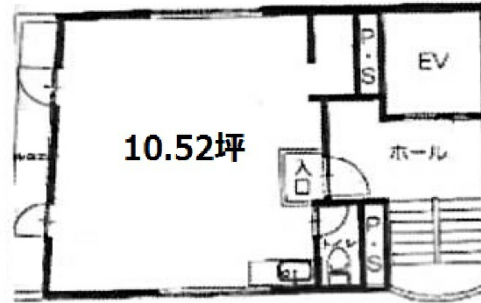

堺東トータルビル 3階10.52坪

大阪府堺市堺区中瓦町1-2-1

物件MAP

賃貸条件	
月額賃料	80,000円（税別）
坪数	10.52坪
坪単価	7,605円（税別）
共益費	5,000円
礼金	300000円
敷金（保証金）	
階数	3階
入居可能日	即日

ビル情報	
所在地	大阪府堺市堺区中瓦町1-2-1
最寄り駅	南海高野線(りんかんサンライン) 堺東駅 徒歩4分
エリア	その他大阪
竣工	1988年1月
耐震	新耐震基準
階数	地上6階
用途	事務所
構造	S造

設備情報	
エレベーター	
空調	
OAフロア	
基準階天井高	
光ファイバー	
トイレ	
セキュリティ	
駐車場	

堺東トータルビル 3階10.52坪 大阪府堺市堺区中瓦町1-2-1

その他大阪（ビルID：0049369）の賃貸オフィス

貸事務所・レンタルオフィス・オフィス移転ならQuickService

物件詳細はこちらから

 0120-55-2620

【受付時間】平日9:30~18:30