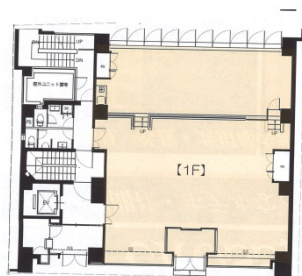

# CROSS武蔵町（旧：石川商事ビル） 1階50.23坪

石川県金沢市武蔵町1-16

物件MAP

賃貸条件	
坪数	50.23坪
階数	1階
入居可能日	
ビル情報	
所在地	石川県金沢市武蔵町1-16
最寄り駅	JR北陸本線 金沢駅 徒歩14分 北陸鉄道浅野川線 北鉄金沢駅 徒歩14分
エリア	石川
竣工	1986年9月
耐震	新耐震基準
階数	地上8階 地下1階
用途	店舗
構造	SRC造
設備情報	
エレベーター	1基
空調	個別空調
OAフロア	
基準階天井高	2,600mm
光ファイバー	
トイレ	男女別・室外
セキュリティ	有り
駐車場	有り