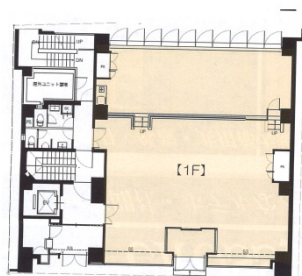

# CROSS武蔵町（旧：石川商事ビル） 1階50.23坪

石川県金沢市武蔵町1-16

物件MAP

賃貸条件	
坪数	50.23坪
階数	1階
入居可能日	

ビル情報	
所在地	石川県金沢市武蔵町1-16
最寄り駅	JR北陸本線 金沢駅 徒歩14分 北陸鉄道浅野川線 北鉄金沢駅 徒歩14分
エリア	石川
竣工	1986年9月
耐震	新耐震基準
階数	地上8階 地下1階
用途	店舗
構造	SRC造

設備情報	
エレベーター	1基
空調	個別空調
OAフロア	
基準階天井高	2,600mm
光ファイバー	
トイレ	男女別・室外
セキュリティ	有り
駐車場	有り