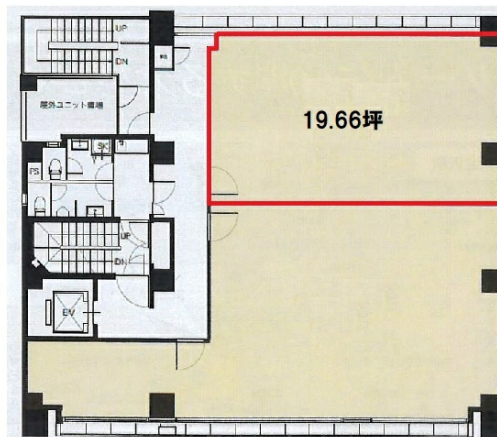

CROSS武蔵町（旧：石川商事ビル） 3階19.51坪

石川県金沢市武蔵町1-16

物件MAP

賃貸条件	
坪数	19.51坪
階数	3階（3B）
入居可能日	

ビル情報	
所在地	石川県金沢市武蔵町1-16
最寄り駅	JR北陸本線 金沢駅 徒歩14分 北陸鉄道浅野川線 北鉄金沢駅 徒歩14分
エリア	石川
竣工	1986年9月
耐震	新耐震基準
階数	地上8階 地下1階
用途	事務所
構造	SRC造

設備情報	
エレベーター	1基
空調	個別空調
OAフロア	
基準階天井高	2,600mm
光ファイバー	
トイレ	男女別・室外
セキュリティ	有り
駐車場	有り