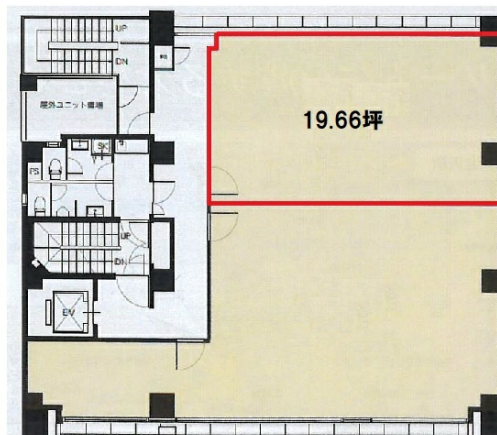

# CROSS武蔵町（旧：石川商事ビル） 3階19.51坪

石川県金沢市武蔵町1-16

物件MAP

賃貸条件	
坪数	19.51坪
階数	3階（3B）
入居可能日	

ビル情報	
所在地	石川県金沢市武蔵町1-16
最寄り駅	JR北陸本線 金沢駅 徒歩14分 北陸鉄道浅野川線 北鉄金沢駅 徒歩14分
エリア	石川
竣工	1986年9月
耐震	新耐震基準
階数	地上8階 地下1階
用途	事務所
構造	SRC造

設備情報	
エレベーター	1基
空調	個別空調
OAフロア	
基準階天井高	2,600mm
光ファイバー	
トイレ	男女別・室外
セキュリティ	有り
駐車場	有り

事務所移転の簡単検索サイト **Quick Service** クイックサービス  
石川（ビルID：0049368）の賃貸オフィス  
貸事務所・レンタルオフィス・オフィス移転なら**QuickService**

物件詳細はこちらから  
**0120-55-2620**  
【受付時間】平日9:30~18:30