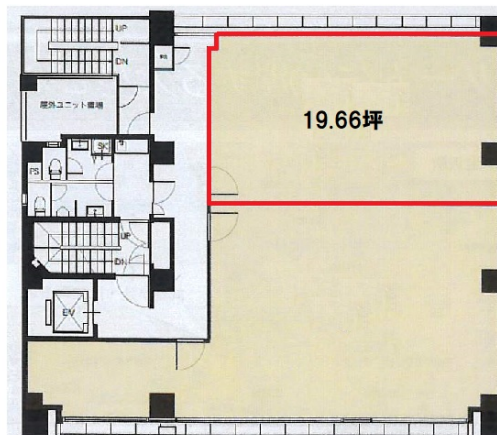

CROSS武蔵町（旧：石川商事ビル） 2階19.51坪

石川県金沢市武蔵町1-16

物件MAP

賃貸条件	
坪数	19.51坪
階数	2階（2B）
入居可能日	

ビル情報	
所在地	石川県金沢市武蔵町1-16
最寄り駅	JR北陸本線 金沢駅 徒歩14分 北陸鉄道浅野川線 北鉄金沢駅 徒歩14分
エリア	石川
竣工	1986年9月
耐震	新耐震基準
階数	地上8階 地下1階
用途	事務所
構造	SRC造

設備情報	
エレベーター	1基
空調	個別空調
OAフロア	
基準階天井高	2,600mm
光ファイバー	
トイレ	男女別・室外
セキュリティ	有り
駐車場	有り