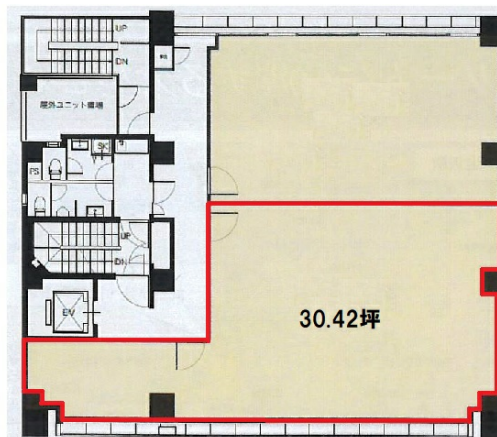

CROSS武蔵町（旧：石川商事ビル） 5階30.11坪

石川県金沢市武蔵町1-16

物件MAP

賃貸条件	
坪数	30.11坪
階数	5階（5A）
入居可能日	

ビル情報	
所在地	石川県金沢市武蔵町1-16
最寄り駅	JR北陸本線 金沢駅 徒歩14分 北陸鉄道浅野川線 北鉄金沢駅 徒歩14分
エリア	石川
竣工	1986年9月
耐震	新耐震基準
階数	地上8階 地下1階
用途	事務所
構造	SRC造

設備情報	
エレベーター	1基
空調	個別空調
OAフロア	
基準階天井高	2,600mm
光ファイバー	
トイレ	男女別・室外
セキュリティ	有り
駐車場	有り