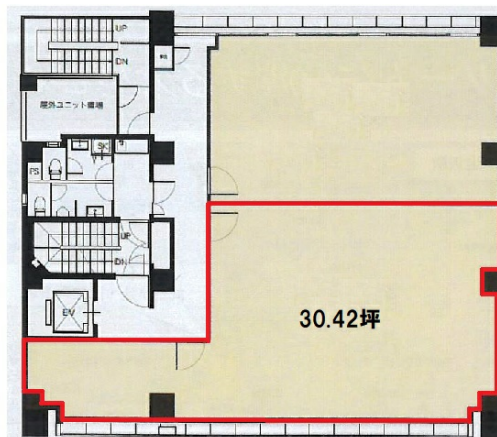

CROSS武蔵町（旧：石川商事ビル） 5階30.11坪

石川県金沢市武蔵町1-16

物件MAP

| 賃貸条件 | |
|-------|--------|
| 坪数 | 30.11坪 |
| 階数 | 5階（5A） |
| 入居可能日 | |

| ビル情報 | |
|------|--|
| 所在地 | 石川県金沢市武蔵町1-16 |
| 最寄り駅 | JR北陸本線 金沢駅 徒歩14分 北陸鉄道浅野川線 北鉄金沢駅 徒歩14分 |
| エリア | 石川 |
| 竣工 | 1986年9月 |
| 耐震 | 新耐震基準 |
| 階数 | 地上8階 地下1階 |
| 用途 | 事務所 |
| 構造 | SRC造 |

| 設備情報 | |
|--------|---------|
| エレベーター | 1基 |
| 空調 | 個別空調 |
| OAフロア | |
| 基準階天井高 | 2,600mm |
| 光ファイバー | |
| トイレ | 男女別・室外 |
| セキュリティ | 有り |
| 駐車場 | 有り |

事務所移転の簡単検索サイト **Quick Service** クイックサービス
石川（ビルID：0049368）の賃貸オフィス
貸事務所・レンタルオフィス・オフィス移転なら**QuickService**