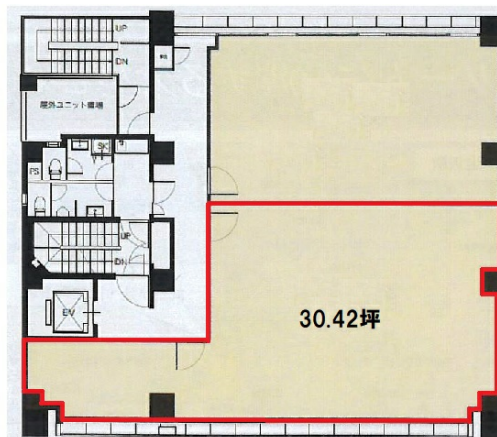

# CROSS武蔵町（旧：石川商事ビル） 3階30.14坪

石川県金沢市武蔵町1-16

## 物件MAP

賃貸条件	
坪数	30.14坪
階数	3階（3A）
入居可能日	

ビル情報	
所在地	石川県金沢市武蔵町1-16
最寄り駅	JR北陸本線 金沢駅 徒歩14分 北陸鉄道浅野川線 北鉄金沢駅 徒歩14分
エリア	石川
竣工	1986年9月
耐震	新耐震基準
階数	地上8階 地下1階
用途	事務所
構造	SRC造

設備情報	
エレベーター	1基
空調	個別空調
OAフロア	
基準階天井高	2,600mm
光ファイバー	
トイレ	男女別・室外
セキュリティ	有り
駐車場	有り