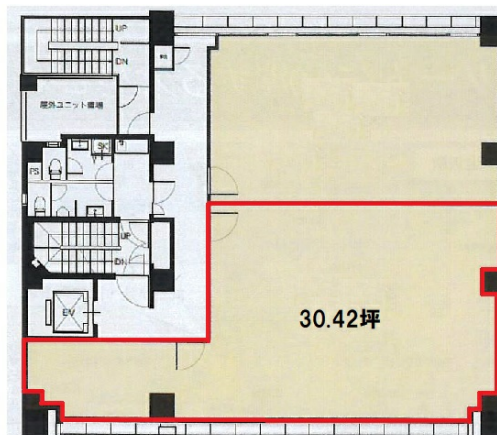

CROSS武蔵町（旧：石川商事ビル） 2階30.21坪

石川県金沢市武蔵町1-16

物件MAP

賃貸条件	
坪数	30.21坪
階数	2階（2A）
入居可能日	

ビル情報	
所在地	石川県金沢市武蔵町1-16
最寄り駅	JR北陸本線 金沢駅 徒歩14分 北陸鉄道浅野川線 北鉄金沢駅 徒歩14分
エリア	石川
竣工	1986年9月
耐震	新耐震基準
階数	地上8階 地下1階
用途	事務所
構造	SRC造

設備情報	
エレベーター	1基
空調	個別空調
OAフロア	
基準階天井高	2,600mm
光ファイバー	
トイレ	男女別・室外
セキュリティ	有り
駐車場	有り