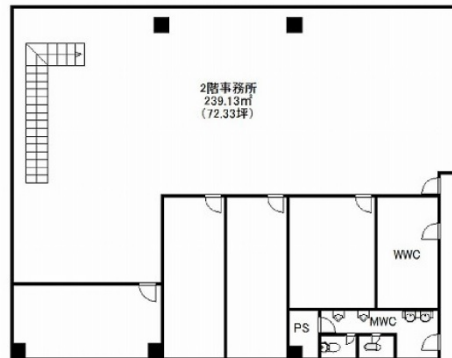

# 三田中央ビル 2階72.33坪

兵庫県三田市中央町4-41