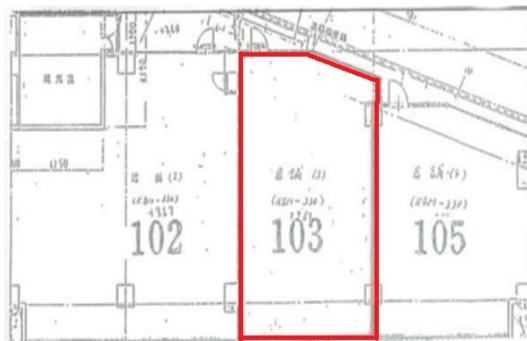

# エルブ新大阪 1階18.13坪

大阪府大阪市淀川区西中島7-10-3

## 物件MAP

賃貸条件	
月額賃料	270,000円 (税別)
坪数	18.13坪
坪単価	14,892円 (税別)
共益費	賃料に含む
礼金	1ヶ月
敷金 (保証金)	1ヶ月
階数	1階 (103)
入居可能日	2024年5月

ビル情報	
所在地	大阪府大阪市淀川区西中島7-10-3
最寄り駅	大阪メトロ御堂筋線 新大阪駅 徒歩5分 JR東海道本線 新大阪駅 徒歩5分 大阪メトロ御堂筋線 西中島南方駅 徒歩6分
エリア	西中島・南方エリア
竣工	1986年
耐震	新耐震基準
階数	地上6階
用途	事務所/店舗/倉庫・工場
構造	RC造