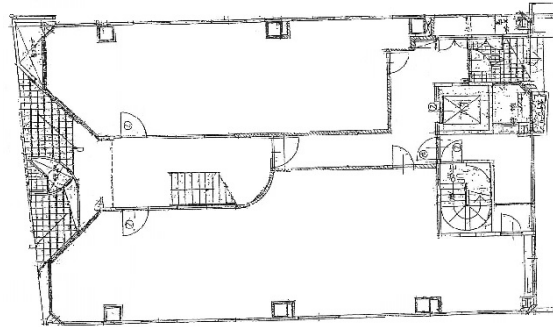

リム.ファーストビル 8階13.67坪

愛知県名古屋市東区筒井3-26-10

物件MAP

賃貸条件	
坪数	13.67坪
階数	8階 (C)
入居可能日	
ビル情報	
所在地	愛知県名古屋市東区筒井3-26-10
最寄り駅	名古屋市営地下鉄桜通線 車道駅 徒歩3分 JR中央本線 千種駅 徒歩8分 名古屋市営地下鉄東山線 千種駅 徒歩8分
エリア	久屋大通・高岳エリア
竣工	1989年4月
耐震	新耐震基準
階数	地上8階 地下1階
用途	事務所
構造	S造
設備情報	
エレベーター	1基
空調	個別空調
OAフロア	
基準階天井高	
光ファイバー	有り
トイレ	
セキュリティ	有り
駐車場	有り