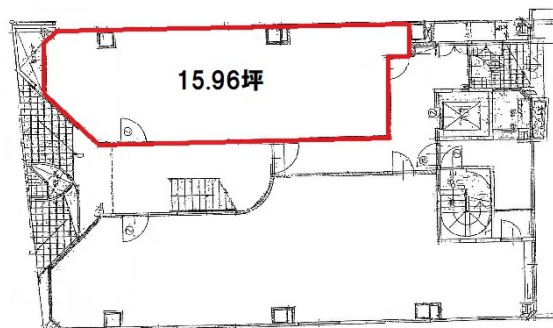

リム.ファーストビル 1階15.96坪

愛知県名古屋市東区筒井3-26-10

物件MAP

賃貸条件	
坪数	15.96坪
階数	1階 (B)
入居可能日	即日
ビル情報	
所在地	愛知県名古屋市東区筒井3-26-10
最寄り駅	名古屋市営地下鉄桜通線 車道駅 徒歩3分 JR中央本線 千種駅 徒歩8分 名古屋市営地下鉄東山線 千種駅 徒歩8分
エリア	久屋大通・高岳エリア
竣工	1989年4月
耐震	新耐震基準
階数	地上8階 地下1階
用途	事務所/店舗
構造	S造
設備情報	
エレベーター	1基
空調	個別空調
OAフロア	
基準階天井高	
光ファイバー	有り
トイレ	
セキュリティ	有り
駐車場	有り

事務所移転の簡単検索サイト

Quick Service

クイックサービス

リム.ファーストビル 1階15.96坪 愛知県名古屋市東区筒井3-26-10

久屋大通・高岳エリア (ビルID: 0049284) の賃貸オフィス

貸事務所・レンタルオフィス・オフィス移転ならQuickService

物件詳細はこちらから

0120-55-2620