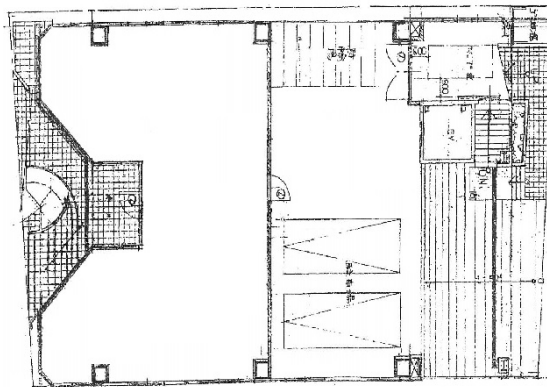

リム.ファーストビル 地下1階25.43坪

愛知県名古屋市東区筒井3-26-10

物件MAP

賃貸条件	
月額賃料	344,068円 (税別)
坪数	25.43坪
坪単価	13,530円 (税別)
共益費	35,000円
礼金	無し
敷金 (保証金)	10ヶ月
階数	B1階 (A)
入居可能日	即日

ビル情報	
所在地	愛知県名古屋市東区筒井3-26-10
最寄り駅	名古屋市営地下鉄桜通線 車道駅 徒歩3分 JR中央本線 千種駅 徒歩8分 名古屋市営地下鉄東山線 千種駅 徒歩8分
エリア	久屋大通・高岳エリア
竣工	1989年4月
耐震	新耐震基準
階数	地上8階 地下1階
用途	店舗
構造	S造

設備情報	
エレベーター	1基
空調	個別空調
OAフロア	
基準階天井高	
光ファイバー	有り
トイレ	
セキュリティ	有り
駐車場	有り

事務所移転の簡単検索サイト

Quick Service

クイックサービス

リム.ファーストビル 地下1階25.43坪 愛知県名古屋市東区筒井3-26-10

久屋大通・高岳エリア (ビルID: 0049284) の賃貸オフィス

貸事務所・レンタルオフィス・オフィス移転ならQuickService