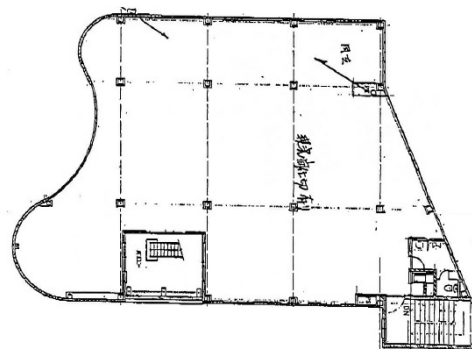

第7千里ビル 3階108.71坪

大阪府豊中市上新田1-10-31

物件MAP

賃貸条件	
坪数	108.71坪
階数	3階
入居可能日	

ビル情報	
所在地	大阪府豊中市上新田1-10-31
最寄り駅	北大阪急行電鉄 桃山台駅 徒歩10分
エリア	千里中央エリア
竣工	1984年4月
耐震	新耐震基準
階数	地上3階 地下1階
用途	事務所/店舗
構造	RC造

設備情報	
エレベーター	
空調	
OAフロア	
基準階天井高	
光ファイバー	
トイレ	
セキュリティ	
駐車場	