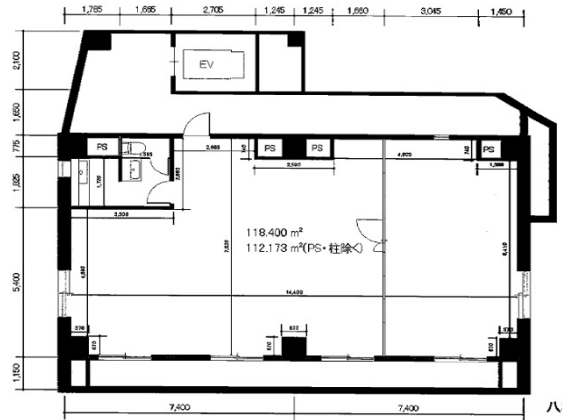

八雲ビル 4階35.82坪

長野県南長野北石堂町1175-6

物件MAP

賃貸条件	
坪数	35.82坪
階数	4階
入居可能日	

ビル情報	
所在地	長野県南長野北石堂町1175-6
最寄り駅	JR信越本線 長野駅 徒歩7分
エリア	長野
竣工	1991年4月
耐震	新耐震基準
階数	地上8階 地下1階
用途	事務所/店舗
構造	SRC造

設備情報	
エレベーター	1基
空調	個別空調
OAフロア	OAフロア
基準階天井高	2,400mm
光ファイバー	有り
トイレ	男女別・室内
セキュリティ	
駐車場	無し