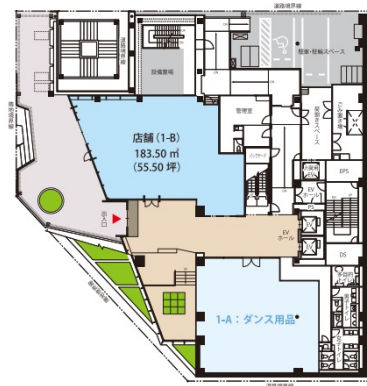

YOTSUBAKO 1階55.5坪

神奈川県横浜市都筑区中川中央1-1-5

物件MAP

賃貸条件	
月額賃料	相談
坪数	55.5坪
坪単価	相談
共益費	277,500円
礼金	無し
敷金 (保証金)	相談
階数	1階 (B 居抜き)
入居可能日	相談

ビル情報	
所在地	神奈川県横浜市都筑区中川中央1-1-5
最寄り駅	横浜市営地下鉄グリーンライン センター北駅 徒歩1分 横浜市営地下鉄ブルーライン センター北駅 徒歩1分
エリア	その他神奈川
竣工	2011年10月
耐震	新耐震基準
階数	地上8階 地下1階
用途	店舗
構造	S造

設備情報	
エレベーター	
空調	
OAフロア	その他
基準階天井高	
光ファイバー	有り
トイレ	男女別・室外
セキュリティ	
駐車場	無し