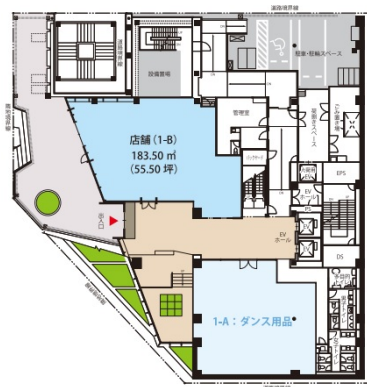

YOTSUBAKO 1階55.5坪

神奈川県横浜市都筑区中川中央1-1-5

物件MAP

賃貸条件	
月額賃料	相談
坪数	55.5坪
坪単価	相談
共益費	277,500円
礼金	無し
敷金 (保証金)	相談
階数	1階 (B 居抜き)
入居可能日	相談

ビル情報	
所在地	神奈川県横浜市都筑区中川中央1-1-5
最寄り駅	横浜市営地下鉄グリーンライン センター北駅 徒歩1分 横浜市営地下鉄ブルーライン センター北駅 徒歩1分
エリア	その他神奈川
竣工	2011年10月
耐震	新耐震基準
階数	地上8階 地下1階
用途	店舗
構造	S造

設備情報	
エレベーター	
空調	
OAフロア	その他
基準階天井高	
光ファイバー	有り
トイレ	男女別・室外
セキュリティ	
駐車場	無し

事務所移転の簡単検索サイト

YOTSUBAKO 1階55.5坪 神奈川県横浜市都筑区中川中央1-1-5

その他神奈川 (ビルID: 0049257) の賃貸オフィス

貸事務所・レンタルオフィス・オフィス移転なら**QuickService**

物件詳細はこちらから

0120-55-2620