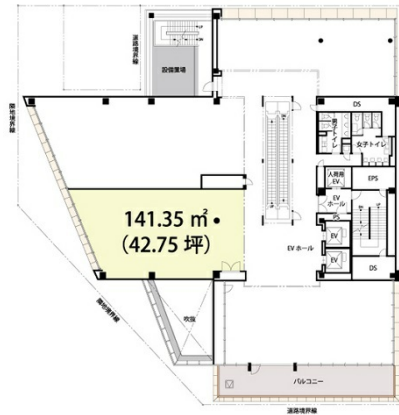

YOTSUBAKO 7階42.75坪

神奈川県横浜市都筑区中川中央1-1-5

物件MAP

賃貸条件	
月額賃料	相談
坪数	42.75坪
坪単価	相談
共益費	213,750円
礼金	無し
敷金（保証金）	相談
階数	7階（B-1 居抜き）
入居可能日	即日

ビル情報	
所在地	神奈川県横浜市都筑区中川中央1-1-5
最寄り駅	横浜市営地下鉄グリーンライン センター北駅 徒歩1分 横浜市営地下鉄ブルーライン センター北駅 徒歩1分
エリア	その他神奈川
竣工	2011年10月
耐震	新耐震基準
階数	地上8階 地下1階
用途	店舗
構造	S造

設備情報	
エレベーター	
空調	
OAフロア	その他
基準階天井高	
光ファイバー	有り
トイレ	男女別・室外
セキュリティ	
駐車場	無し