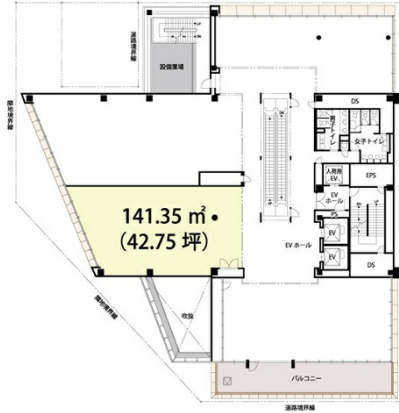

YOTSUBAKO 7階42.75坪

神奈川県横浜市都筑区中川中央1-1-5

物件MAP

賃貸条件	
月額賃料	相談
坪数	42.75坪
坪単価	相談
共益費	213,750円
礼金	無し
敷金（保証金）	相談
階数	7階（B-1 居抜き）
入居可能日	即日

ビル情報	
所在地	神奈川県横浜市都筑区中川中央1-1-5
最寄り駅	横浜市営地下鉄グリーンライン センター北駅 徒歩1分 横浜市営地下鉄ブルーライン センター北駅 徒歩1分
エリア	その他神奈川
竣工	2011年10月
耐震	新耐震基準
階数	地上8階 地下1階
用途	店舗
構造	S造

設備情報	
エレベーター	
空調	
OAフロア	その他
基準階天井高	
光ファイバー	有り
トイレ	男女別・室外
セキュリティ	
駐車場	無し

事務所移転の簡単検索サイト

YOTSUBAKO 7階42.75坪 神奈川県横浜市都筑区中川中央1-1-5

その他神奈川（ビルID：0049257）の賃貸オフィス

貸事務所・レンタルオフィス・オフィス移転なら**QuickService**

物件詳細はこちらから

 **0120-55-2620**