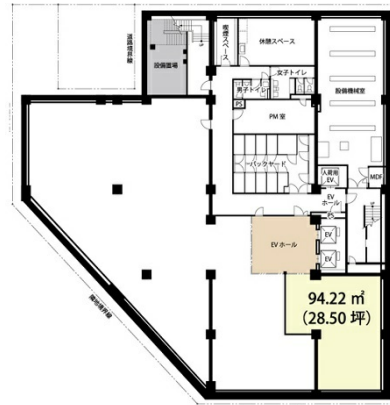

YOTSUBAKO 地下1階28.5坪

神奈川県横浜市都筑区中川中央1-1-5

物件MAP

賃貸条件	
坪数	28.5坪
階数	B1階 (A)
入居可能日	
ビル情報	
所在地	神奈川県横浜市都筑区中川中央1-1-5
最寄り駅	横浜市営地下鉄グリーンライン センター北駅 徒歩1分 横浜市営地下鉄ブルーライン センター北駅 徒歩1分
エリア	その他神奈川
竣工	2011年10月
耐震	新耐震基準
階数	地上8階 地下1階
用途	店舗
構造	S造
設備情報	
エレベーター	
空調	
OAフロア	その他
基準階天井高	
光ファイバー	有り
トイレ	男女別・室外
セキュリティ	
駐車場	無し