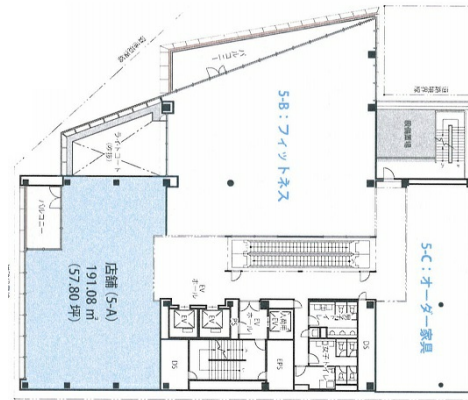

YOTSUBAKO 5階57.8坪

神奈川県横浜市都筑区中川中央1-1-5

物件MAP

賃貸条件	
坪数	57.8坪
階数	5階 (A スケルトン)
入居可能日	
ビル情報	
所在地	神奈川県横浜市都筑区中川中央1-1-5
最寄り駅	横浜市営地下鉄グリーンライン センター北駅 徒歩1分 横浜市営地下鉄ブルーライン センター北駅 徒歩1分
エリア	その他神奈川
竣工	2011年10月
耐震	新耐震基準
階数	地上8階 地下1階
用途	店舗
構造	S造
設備情報	
エレベーター	
空調	
OAフロア	その他
基準階天井高	
光ファイバー	有り
トイレ	男女別・室外
セキュリティ	
駐車場	無し