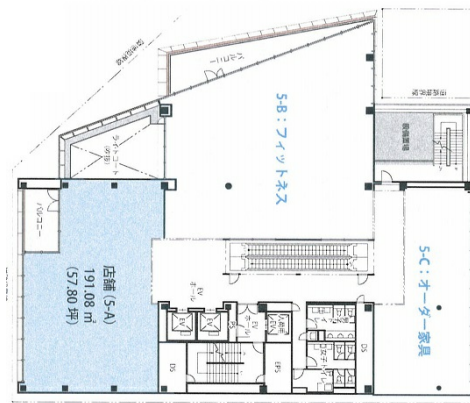

# YOTSUBAKO 5階57.8坪

神奈川県横浜市都筑区中川中央1-1-5

## 物件MAP

賃貸条件	
坪数	57.8坪
階数	5階 (A スケルトン)
入居可能日	

ビル情報	
所在地	神奈川県横浜市都筑区中川中央1-1-5
最寄り駅	横浜市営地下鉄グリーンライン センター北駅 徒歩1分 横浜市営地下鉄ブルーライン センター北駅 徒歩1分
エリア	その他神奈川
竣工	2011年10月
耐震	新耐震基準
階数	地上8階 地下1階
用途	店舗
構造	S造

設備情報	
エレベーター	
空調	
OAフロア	その他
基準階天井高	
光ファイバー	有り
トイレ	男女別・室外
セキュリティ	
駐車場	無し