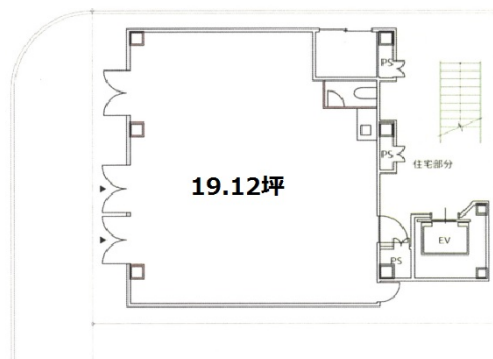

アーツ森下ビル 1階19.12坪

東京都江東区森下2-4-8

物件MAP

賃貸条件	
坪数	19.12坪
階数	1階
入居可能日	
ビル情報	
所在地	東京都江東区森下2-4-8
最寄り駅	都営大江戸線 森下駅 徒歩2分 都営新宿線 森下駅 徒歩2分 東京メトロ半蔵門線 清澄白河駅 徒歩5分 都営大江戸線 清澄白河駅 徒歩5分
エリア	その他江東区
竣工	1997年5月
耐震	新耐震基準
階数	地上6階
用途	事務所/店舗
構造	RC造
設備情報	
エレベーター	1基
空調	
OAフロア	スケルトン
基準階天井高	
光ファイバー	有り
トイレ	男女共用・室内
セキュリティ	無し
駐車場	無し