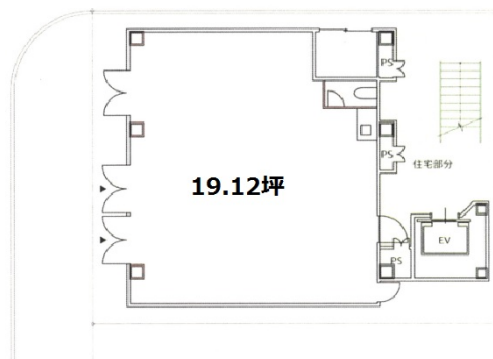

# アーツ森下ビル 1階19.12坪

東京都江東区森下2-4-8

## 物件MAP

賃貸条件	
坪数	19.12坪
階数	1階
入居可能日	
ビル情報	
所在地	東京都江東区森下2-4-8
最寄り駅	都営大江戸線 森下駅 徒歩2分 都営新宿線 森下駅 徒歩2分 東京メトロ半蔵門線 清澄白河駅 徒歩5分 都営大江戸線 清澄白河駅 徒歩5分
エリア	その他江東区
竣工	1997年5月
耐震	新耐震基準
階数	地上6階
用途	事務所/店舗
構造	RC造
設備情報	
エレベーター	1基
空調	
OAフロア	スケルトン
基準階天井高	
光ファイバー	有り
トイレ	男女共用・室内
セキュリティ	無し
駐車場	無し