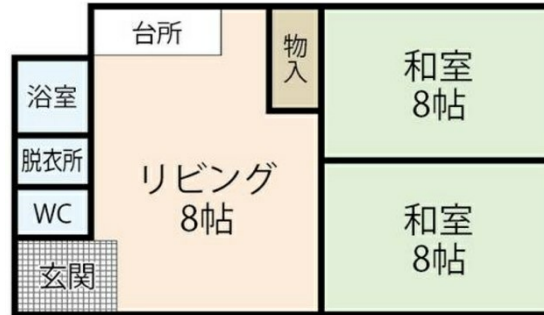

高田ビル 8階13.63坪

広島県広島市中区中町5-15

物件MAP

賃貸条件	
月額賃料	90,000円 (税別)
坪数	13.63坪
坪単価	6,603円 (税別)
共益費	賃料に含む
礼金	1ヶ月
敷金 (保証金)	4ヶ月
階数	8階 (801)
入居可能日	即日

ビル情報	
所在地	広島県広島市中区中町5-15
最寄り駅	広電1系統(宇品線) 袋町駅 徒歩4分 広電1系統(宇品線) 本通駅 徒歩6分 広電1系統(宇品線) 中電前駅 徒歩7分
エリア	その他広島
竣工	1978年10月
耐震	旧耐震基準
階数	地上6階
用途	事務所
構造	RC造