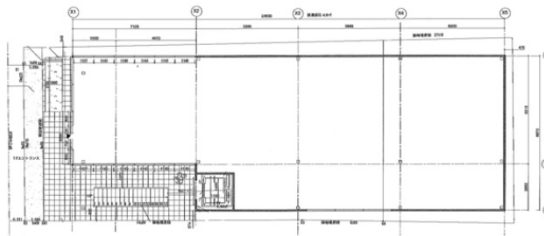

JU KAMEIDO TERRACE 1階53.51坪

東京都江東区亀戸5-13-3

物件MAP

賃貸条件	
坪数	53.51坪
階数	1階
入居可能日	即日

ビル情報	
所在地	東京都江東区亀戸5-13-3
最寄り駅	JR中央・総武線 亀戸駅 徒歩2分 東武亀戸線 亀戸駅 徒歩2分
エリア	亀戸エリア
竣工	2019年3月
耐震	新耐震基準
階数	地上3階
用途	店舗
構造	S造

設備情報	
エレベーター	1基
空調	無し
OAフロア	スケルトン
基準階天井高	
光ファイバー	無し
トイレ	無し
セキュリティ	無し
駐車場	無し