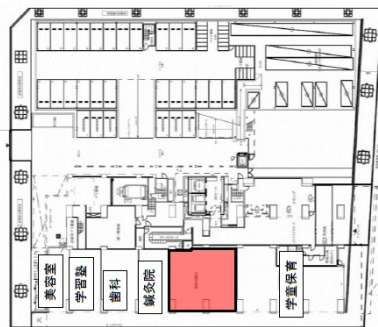

# シティタワーグラン須磨鷹取 1階45.11坪

兵庫県神戸市須磨区大池町5-17-1

## 物件MAP

賃貸条件	
月額賃料	405,990円（税別）
坪数	45.11坪
坪単価	9,000円（税別）
共益費	賃料に含む
礼金	無し
敷金（保証金）	
階数	1階
入居可能日	即日

ビル情報	
所在地	兵庫県神戸市須磨区大池町5-17-1
最寄り駅	JR山陽本線(神戸線) 鷹取駅 徒歩1分
エリア	その他兵庫
竣工	2008年4月
耐震	新耐震基準
階数	地上30階
用途	事務所/店舗
構造	RC造