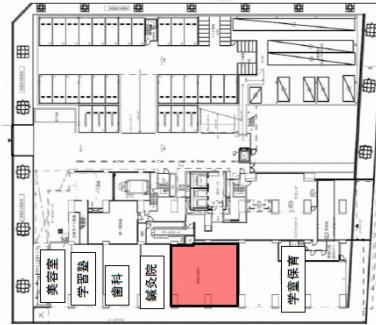

シティタワーグラン須磨鷹取 1階45.11坪

兵庫県神戸市須磨区大池町5-17-1

物件MAP

賃貸条件	
月額賃料	405,990円 (税別)
坪数	45.11坪
坪単価	9,000円 (税別)
共益費	賃料に含む
礼金	無し
敷金 (保証金)	
階数	1階
入居可能日	即日

ビル情報	
所在地	兵庫県神戸市須磨区大池町5-17-1
最寄り駅	JR山陽本線(神戸線) 鷹取駅 徒歩1分
エリア	その他兵庫
竣工	2008年4月
耐震	新耐震基準
階数	地上30階
用途	事務所/店舗
構造	RC造

設備情報	
エレベーター	
空調	
OAフロア	
基準階天井高	3,000mm
光ファイバー	
トイレ	
セキュリティ	
駐車場	有り

シティタワーグラン須磨鷹取 1階45.11坪 兵庫県神戸市須磨区大池町5-17-1

その他兵庫 (ビルID: 0049178) の賃貸オフィス

貸事務所・レンタルオフィス・オフィス移転ならQuickService

物件詳細はこちらから

 0120-55-2620

【受付時間】平日9:30~18:30