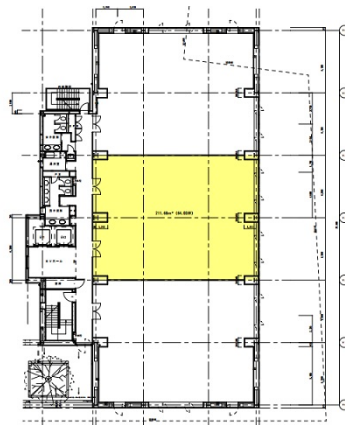

メイフィス金山西ビル (旧 : NFC金山ビル) 4階64.03坪

愛知県名古屋市中区正木3-9-27

物件MAP

賃貸条件	
坪数	64.03坪
階数	4階
入居可能日	
ビル情報	
所在地	愛知県名古屋市中区正木3-9-27
最寄り駅	JR中央本線 金山駅 徒歩8分 名古屋市営地下鉄名城線 金山駅 徒歩8分 名鉄名古屋本線 金山駅 徒歩8分
エリア	金山・大須・上前津エリア
竣工	2000年3月
耐震	新耐震基準
階数	地上5階
用途	事務所
構造	S造
設備情報	
エレベーター	2基
空調	個別空調
OAフロア	OAフロア
基準階天井高	2,600mm
光ファイバー	有り
トイレ	男女別・室外
セキュリティ	有り
駐車場	有り