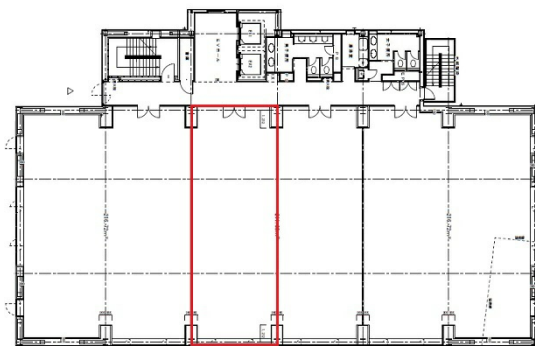

メイフィス金山西ビル (旧 : NFC金山ビル) 3階32.02坪

愛知県名古屋市中区正木3-9-27

物件MAP

賃貸条件	
坪数	32.02坪
階数	3階 (申込有)
入居可能日	即日
ビル情報	
所在地	愛知県名古屋市中区正木3-9-27
最寄り駅	JR中央本線 金山駅 徒歩8分 名古屋市営地下鉄名城線 金山駅 徒歩8分 名鉄名古屋本線 金山駅 徒歩8分
エリア	金山・大須・上前津エリア
竣工	2000年3月
耐震	新耐震基準
階数	地上5階
用途	事務所
構造	S造
設備情報	
エレベーター	2基
空調	個別空調
OAフロア	OAフロア
基準階天井高	2,600mm
光ファイバー	有り
トイレ	男女別・室外
セキュリティ	有り
駐車場	有り