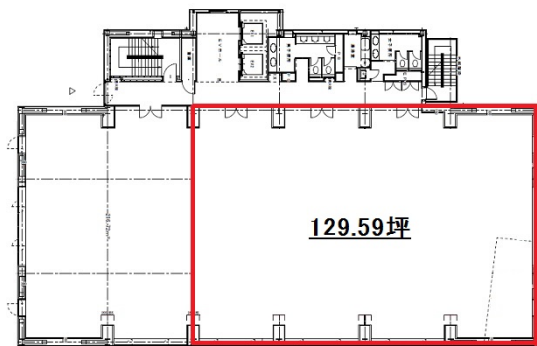

# メイフィス金山西ビル (旧 : NFC金山ビル) 3階129.59坪

愛知県名古屋市中区正木3-9-27

## 物件MAP

賃貸条件	
坪数	129.59坪
階数	3階 (東・中側)
入居可能日	
ビル情報	
所在地	愛知県名古屋市中区正木3-9-27
最寄り駅	JR中央本線 金山駅 徒歩8分 名古屋市営地下鉄名城線 金山駅 徒歩8分 名鉄名古屋本線 金山駅 徒歩8分
エリア	金山・大須・上前津エリア
竣工	2000年3月
耐震	新耐震基準
階数	地上5階
用途	
構造	S造
設備情報	
エレベーター	2基
空調	個別空調
OAフロア	OAフロア
基準階天井高	2,600mm
光ファイバー	有り
トイレ	男女別・室外
セキュリティ	有り
駐車場	有り