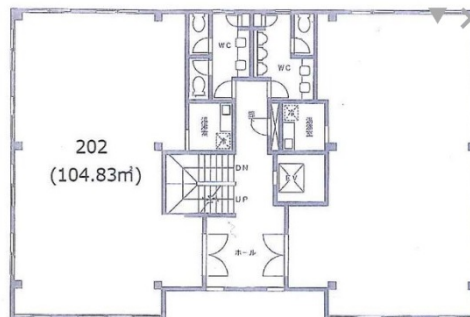

カデール細測ビル 2階31.71坪

埼玉県所沢市北秋津720-1

物件MAP

賃貸条件	
坪数	31.71坪
階数	2階
入居可能日	
ビル情報	
所在地	埼玉県所沢市北秋津720-1
最寄り駅	西武池袋線 所沢駅 徒歩8分
エリア	その他埼玉
竣工	1992年6月
耐震	新耐震基準
階数	地上3階
用途	事務所
構造	S造
設備情報	
エレベーター	1基
空調	個別空調
OAフロア	その他
基準階天井高	
光ファイバー	有り
トイレ	男女別・室外
セキュリティ	無し
駐車場	有り