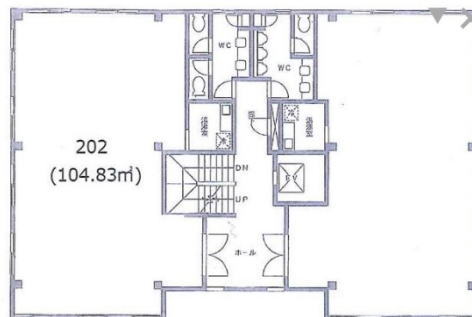

カデール細沢ビル 2階31.71坪

埼玉県所沢市北秋津720-1

物件MAP

賃貸条件	
坪数	31.71坪
階数	2階
入居可能日	
ビル情報	
所在地	埼玉県所沢市北秋津720-1
最寄り駅	西武池袋線 所沢駅 徒歩8分
エリア	その他埼玉
竣工	1992年6月
耐震	新耐震基準
階数	地上3階
用途	事務所
構造	S造
設備情報	
エレベーター	1基
空調	個別空調
OAフロア	その他
基準階天井高	
光ファイバー	有り
トイレ	男女別・室外
セキュリティ	無し
駐車場	有り