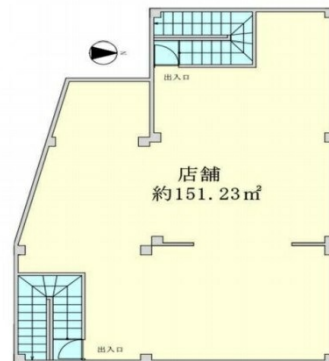

いづみやビル 地下1階45.75坪

東京都板橋区常磐台2-6-3

物件MAP

賃貸条件	
月額賃料	400,000円 (税別)
坪数	45.75坪
坪単価	8,743円 (税別)
共益費	無し
礼金	無し
敷金 (保証金)	10ヶ月
階数	B1階
入居可能日	即日

ビル情報	
所在地	東京都板橋区常磐台2-6-3
最寄り駅	東武東上線 ときわ台駅 徒歩1分 東武東上線 中板橋駅 徒歩12分
エリア	その他東京
竣工	1973年
耐震	
階数	地上4階 地下1階
用途	事務所/店舗
構造	

設備情報	
エレベーター	
空調	
OAフロア	
基準階天井高	
光ファイバー	
トイレ	
セキュリティ	
駐車場	