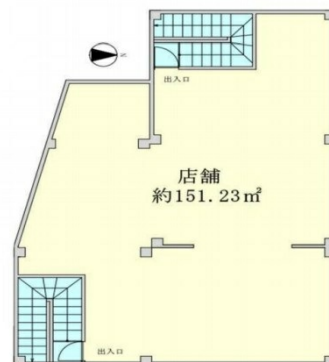

いづみやビル 地下1階45.75坪

東京都板橋区常磐台2-6-3

物件MAP

賃貸条件	
月額賃料	400,000円 (税別)
坪数	45.75坪
坪単価	8,743円 (税別)
共益費	無し
礼金	無し
敷金 (保証金)	10ヶ月
階数	B1階
入居可能日	即日

ビル情報	
所在地	東京都板橋区常磐台2-6-3
最寄り駅	東武東上線 ときわ台駅 徒歩1分 東武東上線 中板橋駅 徒歩12分
エリア	その他東京
竣工	1973年
耐震	
階数	地上4階 地下1階
用途	事務所/店舗
構造	

設備情報	
エレベーター	
空調	
OAフロア	
基準階天井高	
光ファイバー	
トイレ	
セキュリティ	
駐車場	

いづみやビル 地下1階45.75坪 東京都板橋区常磐台2-6-3

その他東京 (ビルID: 0049134) の賃貸オフィス

貸事務所・レンタルオフィス・オフィス移転ならQuickService

物件詳細はこちらから

 0120-55-2620

【受付時間】平日9:30~18:30