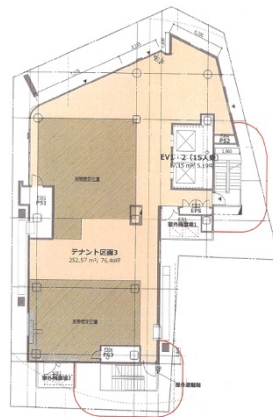

COLLECT MARK名駅4丁目 4階76.32坪

愛知県名古屋市中村区名駅4-11-28

物件MAP

賃貸条件	
坪数	76.32坪
階数	4階
入居可能日	

ビル情報	
所在地	愛知県名古屋市中村区名駅4-11-28
最寄り駅	JR東海道本線 名古屋駅 徒歩4分 名古屋市営地下鉄東山線 名古屋駅 徒歩4分 名鉄名古屋本線 名鉄名古屋駅 徒歩4分 名古屋市営地下鉄桜通線 名古屋駅 徒歩4分
エリア	名古屋駅周辺エリア
竣工	2021年7月
耐震	新耐震基準
階数	地上11階
用途	店舗
構造	S造

設備情報	
エレベーター	2基
空調	無し
OAフロア	スケルトン
基準階天井高	
光ファイバー	調査中
トイレ	調査中
セキュリティ	調査中
駐車場	無し

事務所移転の簡単検索サイト **COLLECT MARK名駅4丁目 4階76.32坪** 愛知県名古屋市中村区名駅4-11-28
Quick Service 名古屋駅周辺エリア (ビルID: 0049131) の賃貸オフィス
クイックサービス 貸事務所・レンタルオフィス・オフィス移転なら**QuickService**